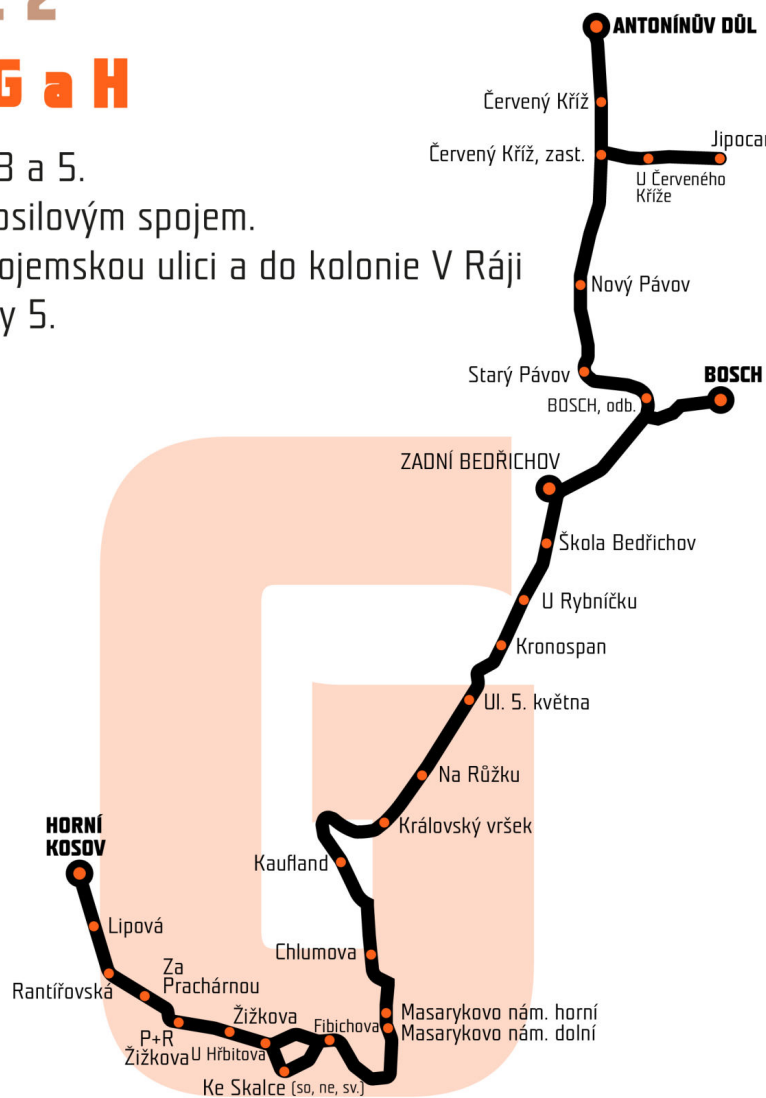

ZMĚNY V MHD OD 1. ÚNORA 2023

Bude spuštěn provoz na **nové trati do Bedřichova.**

Začnou jezdit **nové linky:**

autobusová linka č. 2

trolejbusové linky G a H

Tři nové linky nahrazují dvě zrušené linky č. 3 a 5.

Linku G doplní stávající linka 12, stane se posilovým spojem.

Autobusová linka 4 bude prodloužená na Znojemskou ulici a do kolonie V Ráji a **převezme obsluhu tohoto území** místo linky 5.

www.dpmj.cz

Doprava v Jihlavě
#dopravavjihlavě